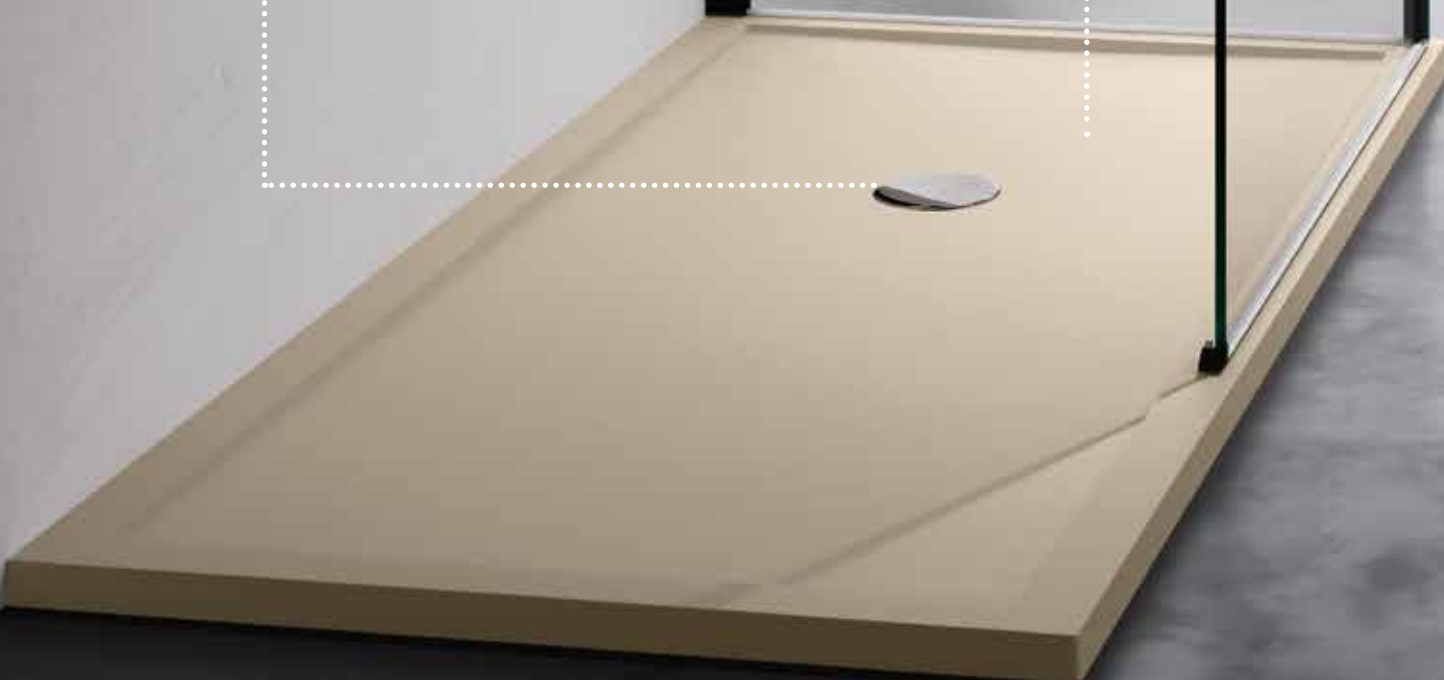

# OLYMPIC PLUS

PIATTO DOCCIA RINFORZATO  
CON PROFILI IN ACCIAIO

## IN DOTAZIONE

Piletta di scarico ø 90  
inclusa nel prezzo

8 cm

NOVITÀ  
fondo liscio

Bianco lucido  
(30)

Bianco morbido  
(79)

Beige  
(11)

Corda  
(27)