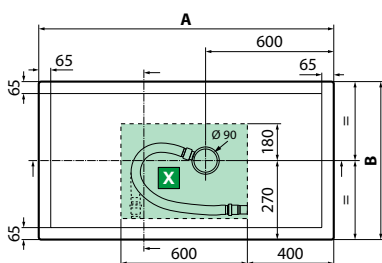

**X** Zona incassata a pavimento per lo scarico H 100 mm

\* Profilo di rinforzo in acciaio

# OLYMPIC PLUS

SPESORE 4,5 CM

Misure			Codice	Scelta finitura / Prezzo					
AxB* ± 2 mm	CxD** ± 3 mm			30	79	11	27	29	28
				Bianco	Bianco opaco	Beige	Corda	Grigio	Nero opaco
110 x 70	1094 x 692	1096 x 694	OL110704-						
110 x 80	1094 x 792	1096 x 794	OL110804-						
120 x 70	1194 x 692	1196 x 694	OL120704-						
120 x 80	1194 x 792	1196 x 794	OL801204-						
120 x 90	1194 x 892	1196 x 894	OL120904-						
120 x 100	1194 x 992	1196 x 994	OL120104-						
140 x 70	1392 x 692	1394 x 694	OL140704-						
140 x 75	1392 x 742	1394 x 744	OL140754-						
140 x 80	1392 x 792	1394 x 794	OL140804-						
140 x 90	1392 x 892	1394 x 894	OL140904-						
140 x 100	1392 x 992	1394 x 994	OL140104-						
150 x 70	1492 x 692	1494 x 694	OL150704-						
150 x 75	1492 x 742	1494 x 744	OL150754-						
160 x 70	1592 x 692	1594 x 694	OL160704-						
160 x 75	1592 x 742	1594 x 744	OL160754-						
160 x 80	1592 x 792	1594 x 794	OL160804-						
160 x 90	1592 x 892	1594 x 894	OL160904-						
170 x 70	1692 x 692	1694 x 694	OL170704-						
170 x 75	1692 x 742	1694 x 744	OL170754-						
170 x 80	1692 x 792	1694 x 794	OL170804-						
170 x 90	1692 x 892	1694 x 894	OL170904-						
180 x 75	1792 x 742	1794 x 744	OL180754-						
180 x 80	1792 x 792	1794 x 794	OL180804-						
180 x 90	1792 x 892	1794 x 894	OL180904-						