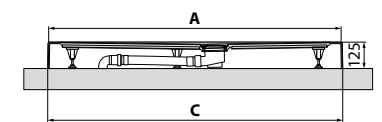

OLYMPIC PLUS

SPESORE 12,5 CM

Y Zona disponibile per lo scarico sopra pavimento

Misure			Codice	Scelta finitura / Prezzo					
AxB* ± 2 mm	CxD** ± 3 mm			30	79	11	27	29	28
				Bianco	Bianco opaco	Beige	Corda	Grigio	Nero opaco
110 x 70	1094 x 692	1100 x 698	OL1107011-						
110 x 80	1094 x 792	1100 x 798	OL1108011-						
120 x 70	1194 x 692	1200 x 698	OL1207011-						
120 x 80	1194 x 792	1200 x 798	OL8012011-						
120 x 90	1194 x 892	1200 x 898	OL1209011-						
120 x 100	1194 x 992	1200 x 998	OL1201011-						
140 x 70	1392 x 692	1398 x 698	OL1407011-						
140 x 75	1392 x 742	1398 x 748	OL1407511-						
140 x 80	1392 x 792	1398 x 798	OL1408011-						
140 x 90	1392 x 892	1398 x 898	OL1409011-						
140 x 100	1392 x 992	1398 x 998	OL1401011-						
150 x 70	1492 x 692	1498 x 698	OL1507011-						
150 x 75	1492 x 742	1498 x 748	OL1507511-						
160 x 70	1592 x 692	1598 x 698	OL1607011-						
160 x 75	1592 x 742	1598 x 748	OL1607511-						
160 x 80	1592 x 792	1598 x 798	OL1608011-						
160 x 90	1592 x 892	1598 x 898	OL1609011-						
170 x 70	1692 x 692	1698 x 698	OL1707011-						
170 x 75	1692 x 742	1698 x 748	OL1707511-						
170 x 80	1692 x 792	1698 x 798	OL1708011-						
170 x 90	1692 x 892	1698 x 898	OL1709011-						
180 x 75	1792 x 742	1798 x 748	OL1807511-						
180 x 80	1792 x 792	1798 x 798	OL1808011-						
180 x 90	1792 x 892	1798 x 898	OL1809011-						

Costruzione del codice **Codice + Finitura** = Codice prodotto finale

* Misure della parte superiore del piatto
** Misure del piatto a pavimento

● Disponibilità indicativa deposito centrale 10 gg.