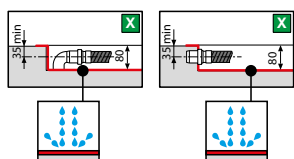

## OPTIONAL

Piletta colore del piatto

Finitura	Codice
Bianco	<b>KR90CPILOLP-30</b>
Bianco opaco	<b>KR90CPILOLP-79</b>
Beige	<b>KR90CPILOLP-11</b>
Corda	<b>KR90CPILOLP-27</b>
Nero	<b>KR90CPILOLP-28</b>
Grigio	<b>KR90CPILOLP-29</b>