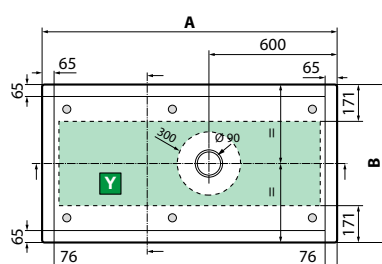

OLYMPIC PLUS

SPESORE 12,5 CM

Y Zona disponibile per lo scarico sopra pavimento

Misure			Codice	Scelta finitura / Prezzo					
AxB* ± 2 mm	CxD** ± 3 mm			30	79	11	27	29	28
				Bianco	Bianco opaco	Beige	Corda	Grigio	Nero opaco
110 x 70	1094 x 692	1100 x 698	OL1107011-						
110 x 80	1094 x 792	1100 x 798	OL1108011-						
120 x 70	1194 x 692	1200 x 698	OL1207011-						
120 x 80	1194 x 792	1200 x 798	OL8012011-						
120 x 90	1194 x 892	1200 x 898	OL1209011-						
120 x 100	1194 x 992	1200 x 998	OL1201011-						
140 x 70	1392 x 692	1398 x 698	OL1407011-						
140 x 75	1392 x 742	1398 x 748	OL1407511-						
140 x 80	1392 x 792	1398 x 798	OL1408011-						
140 x 90	1392 x 892	1398 x 898	OL1409011-						
140 x 100	1392 x 992	1398 x 998	OL1401011-						
150 x 70	1492 x 692	1498 x 698	OL1507011-						
150 x 75	1492 x 742	1498 x 748	OL1507511-						
160 x 70	1592 x 692	1598 x 698	OL1607011-						
160 x 75	1592 x 742	1598 x 748	OL1607511-						
160 x 80	1592 x 792	1598 x 798	OL1608011-						
160 x 90	1592 x 892	1598 x 898	OL1609011-						
170 x 70	1692 x 692	1698 x 698	OL1707011-						
170 x 75	1692 x 742	1698 x 748	OL1707511-						
170 x 80	1692 x 792	1698 x 798	OL1708011-						
170 x 90	1692 x 892	1698 x 898	OL1709011-						
180 x 75	1792 x 742	1798 x 748	OL1807511-						
180 x 80	1792 x 792	1798 x 798	OL1808011-						
180 x 90	1792 x 892	1798 x 898	OL1809011-						

Costruzione del codice **Codice + Finitura** = Codice prodotto finale

* Misure della parte superiore del piatto
** Misure del piatto a pavimento

● Disponibilità indicativa deposito centrale 10 gg.